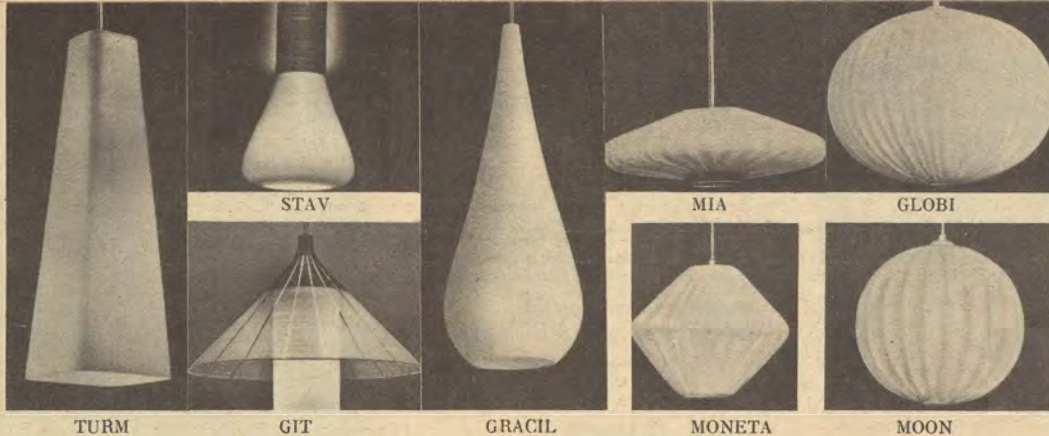

modell TURM

— *exklusiv form i opalvitt*

En ultramodern originaldesign från Phönix' glashytta i Tyskland. Fyrkantigt avsmalnande glas i opalvitt, c:a 40 cm hög med ställbart upphäng och hållare för normallampa. En konstprodukt för god smak. Sparpris från Ikéa.

Pris komplett kronor ..... **29.—**

modell STAV

— *nyform från Phönix' glashytta*

Modern och hemtrevlig punktbelysning (eller varför inte hallampa?), 20 cm högt glas i opalvitt med smalandig dekor i grafit. Ställbart upphäng med takbricka för normallampa. Originaldesign för Ikéa-vännerna.

Pris komplett kronor ..... **18.—**

modell GIT

— *form, fantasi*

Opalvit cylinderformad glaskupa och trattformad överkupa med modern dekor i blått, gult eller rött. Ställbart upphäng med hållare för normalljus. En fullträff i form och pris. Kupans höjd 25 cm och diameter 30 cm. Original Ikéa-design.

Pris komplett endast kronor ..... **24.—**

modell GRACIL

— *opalvit droppform*

En särskilt vacker och formren punktbelysning med droppformat glas i opalvitt. Glaset är 30 cm högt med 17 cm diameter. Ställbart upphäng med takbricka och hållare för normalljus. En österrikisk konstprodukt.

Pris komplett endast kronor ..... **36.—**

De tillhör den moderna inredningen...

Punktbelysningar över soffbordet eller matbordet eller som allmänbelysning i sovrummet eller det mindre rummet, ja, den här kvartetten är verkligen användbar.

Den grävita väven ger behagligt ljus och den moderna formgivningen gör dessa armaturer till en stor tillgång i det moderna inredningsarbetet.

Alla utom Mia höj- och sänkbara med prydlig hissanordning av lackerat trä. En serie som kommer att bli omtyckt. Levereras komplett med takbrickor och kronkontakt — bara att sticka i takurtaget.

MIA Skärm av inte mindre än 49 bockade och svetsade trådar. Diameter 57 cm, höjd med pendel 55 cm. Tre ljuspunkter. Vikt 2 kg.

Pris komplett endast kronor ..... **48.—**

GLOBI med globskärm, 58 cm diameter. Vikt 5 kg.

Pris komplett kronor ..... **32.—**

MONETA med samma trevliga form på skärmen som golv-lampa Monett på sid. 122. Skärmhöjd 31 cm och diameter 39 cm.

Pris komplett kronor ..... **21.—**

MOON med globskärm, diameter 40 cm. Vikt 2 kg.

Pris komplett kronor ..... **26.—**

För mättagning av persienner som skall monteras mellan rutorna gäller:

1. Mät glasrutornas exakta mått (dagmått) och angiv också avståndet mellan rutorna. Angiv tydligt höjd resp bredd.
2. Angiv alltid på vilken sida reglaget skall sitta. (Skriv gärna på vanligt papper)

Prislista å persienner 25 m/m och 35 m/m (för kopplade fönster, för montering mellan rutorna)

Höjd i cm	Bredd i cm											
	40	50	60	70	80	90	100	110	120	130	140	150
100	19:—	21:—	23:—	25:—	30:—	32:—	34:—	36:—	38:—	40:—	41:—	43:—
110	20:—	22:—	24:—	26:—	31:—	34:—	36:—	38:—	40:—	42:—	44:—	46:—
120	21:—	23:—	25:—	28:—	33:—	36:—	38:—	40:—	42:—	44:—	46:—	49:—
130	22:—	24:—	26:—	29:—	35:—	37:—	39:—	42:—	44:—	46:—	49:—	51:—
140	23:—	25:—	27:—	30:—	36:—	39:—	41:—	44:—	46:—	49:—	51:—	54:—
150	23:—	26:—	29:—	31:—	38:—	40:—	43:—	46:—	49:—	51:—	54:—	57:—